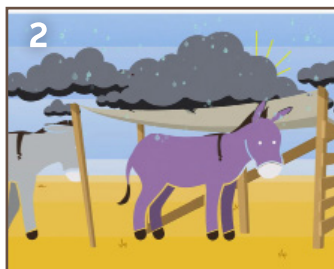

 @donkeysanctuary

 The Donkey Sanctuary

Ακολουθήστε
τα βήματα στη
σελίδα, για να
είστε βέβαιοι
ότι το ζώο δεν
υποφέρει.

ΜΠΟΡΕΙΤΕ ΝΑ ΕΙΣΤΕ ΒΕΒΑΙΟΣ ΟΤΙ ΤΟ ΖΩΟ ΑΥΤΟ ΔΕΝ ΥΠΟΦΕΡΕΙ;

1. ΝΕΡΟ

Υπάρχει φρέσκο πόσιμο νερό για τα ζώα και έχουν τα ζώα πρόσβαση σ' αυτό;

2. ΣΤΕΓΑΣΤΡΟ

Υπάρχει στέγαστρο για την προστασία των ζώων από τον ήλιο ή τη βροχή όταν ξεκουράζονται;

4. ΠΛΗΓΕΣ

Προσέξτε αν τα ζώα έχουν ανοιχτές πληγές ή σημεία τραυματισμού; Μήπως τα πληγώνουν εξαρτήματα όπως η σέλα, τα χαλινάρια ή ο λαιμοδέτης;